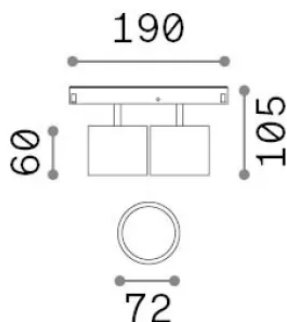

## Technical - Systems

<b>Ean</b>	8021696327549
<b>Item</b>	EGO SPOT DOUBLE BIG 20W 3000K ON-OFF BI
<b>Installation</b>	Systems
<b>Warranty</b>	5 years
<b>Gross weight</b>	0.88 kg
<b>Volume</b>	0.00252 m <sup>3</sup>

## Technical info

<b>Net weight</b>	0.75 kg
<b>Insulation class</b>	III
<b>Protection index</b>	IP20
<b>Compliance</b>	-
<b>Operating temperature</b>	-
<b>Dimmer</b>	Non-dimmable
<b>Power output</b>	48 V DC
<b>Power supply</b>	-