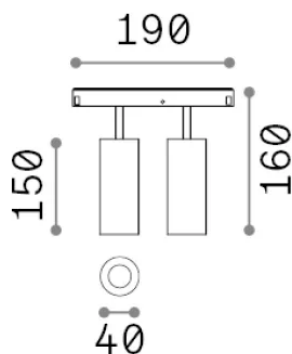

## Technical - Systems

<b>Ean</b>	8021696303659
<b>Item</b>	EGO SPOT DOUBLE 24W 3000K 1-10V BI
<b>Installation</b>	Systems
<b>Warranty</b>	5 years
<b>Gross weight</b>	0.48 kg
<b>Volume</b>	0.004092 m <sup>3</sup>

## Technical info

<b>Net weight</b>	0.33 kg
<b>Insulation class</b>	III
<b>Protection index</b>	IP20
<b>Compliance</b>	-
<b>Operating temperature</b>	-
<b>Dimmer</b>	1
<b>Power output</b>	48 V DC
<b>Power supply</b>	-