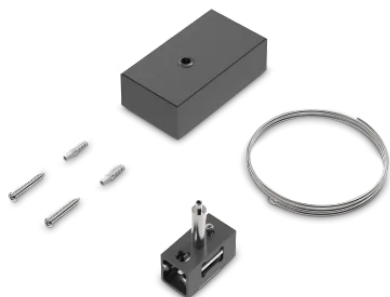

**General info****Technical - Accessories**

<b>Ean</b>	8021696322476
<b>Item</b>	EGO BI-EMISSION ROSONE CON KIT SOSPENS. 2 MT NE
<b>Installation</b>	Accessories
<b>Warranty</b>	5 years
<b>Gross weight</b>	0.38 kg
<b>Volume</b>	0.000455 m <sup>3</sup>

**Technical info**

<b>Net weight</b>	0.33 kg
<b>Compliance</b>	-
<b>Accessory type</b>	-