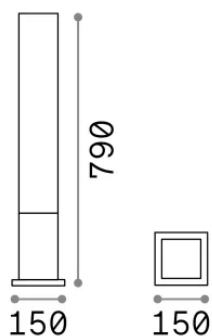

### Outdoor - Floor lamps

<b>Ean</b>	8021696213088
<b>Item</b>	EDO PT1 SQUARE COFFEE
<b>Installation</b>	Floor lamps
<b>Warranty</b>	5 years
<b>Gross weight</b>	3.25 kg
<b>Volume</b>	0.024276 m <sup>3</sup>

## Technical info

<b>Net weight</b>	2.67 kg
<b>Insulation class</b>	I
<b>Protection index</b>	IP65
<b>Compliance</b>	-
<b>Operating temperature</b>	-
<b>Dimmer</b>	Non-dimmable
<b>Power output</b>	220-240 V AC
<b>Power supply</b>	-