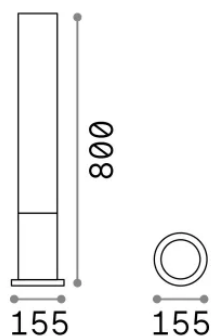

### Outdoor - Floor lamps

<b>Ean</b>	8021696135755
<b>Item</b>	EDO PT1 ROUND BIANCO
<b>Installation</b>	Floor lamps
<b>Warranty</b>	5 years
<b>Gross weight</b>	2.08 kg
<b>Volume</b>	0.025704 m <sup>3</sup>

## Technical info

<b>Net weight</b>	1.6 kg
<b>Insulation class</b>	I
<b>Protection index</b>	IP65
<b>Compliance</b>	-
<b>Operating temperature</b>	-
<b>Dimmer</b>	Non-dimmable
<b>Power output</b>	220-240 V AC
<b>Power supply</b>	-

## Source info

<b>Integrated source</b>	-
<b>Replaceable source</b>	No
<b>Power</b>	GX53 max 1 x 15 W
<b>Emission</b>	-
<b>Max consumption</b>	-