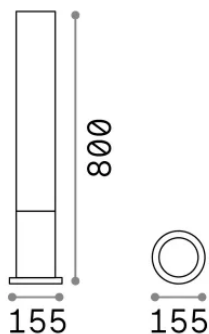

### Outdoor - Floor lamps

<b>Ean</b>	8021696138510
<b>Item</b>	EDO PT1 ROUND ANTRACITE
<b>Installation</b>	Floor lamps
<b>Warranty</b>	5 years
<b>Gross weight</b>	2.08 kg
<b>Volume</b>	0.025704 m <sup>3</sup>

## Technical info

<b>Net weight</b>	1.6 kg
<b>Insulation class</b>	I
<b>Protection index</b>	IP65
<b>Compliance</b>	-
<b>Operating temperature</b>	-
<b>Dimmer</b>	Non-dimmable
<b>Power output</b>	220-240 V AC
<b>Power supply</b>	-

## Source info

<b>Integrated source</b>	-
<b>Replaceable source</b>	No
<b>Power</b>	GX53 max 1 x 15 W
<b>Emission</b>	-
<b>Max consumption</b>	-