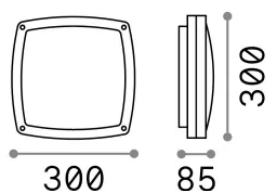

## Outdoor - Wall lamps

<b>Ean</b>	8021696082240
<b>Item</b>	COMETA AP3
<b>Installation</b>	Wall lamps
<b>Warranty</b>	5 years
<b>Gross weight</b>	1.86 kg
<b>Volume</b>	0.011532 m <sup>3</sup>

## Technical info

<b>Net weight</b>	1.5 kg
<b>Insulation class</b>	I
<b>Protection index</b>	IP54
<b>Compliance</b>	-
<b>Operating temperature</b>	-
<b>Dimmer</b>	Non-dimmable
<b>Power output</b>	220-240 V AC
<b>Power supply</b>	-