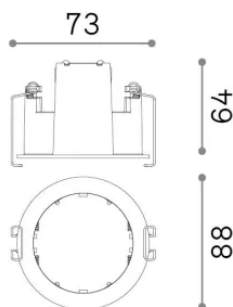

## Technical - Accessories

<b>Ean</b>	8021696355900
<b>Item</b>	BEYOND CORNICE CON BORDO SINGOLA 10W NERO
<b>Installation</b>	Accessories
<b>Warranty</b>	5 years
<b>Gross weight</b>	0.35 kg
<b>Volume</b>	0.000792 m <sup>3</sup>