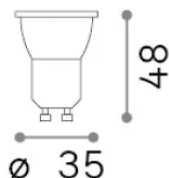

## Source info

<b>Power</b>	4 W
<b>Emission</b>	Direct
<b>Max consumption</b>	max 4 W
<b>CCT LED</b>	3000 K
<b>Duration LED (t. 25°C)</b>	15000 h
<b>CRI</b>	> 90
<b>SDCM</b>	3
<b>Light beam</b>	38 °
<b>Useful light flux</b>	280 lm
<b>Photobiological risk</b>	1
<b>Standby power</b>	< 0.50 W