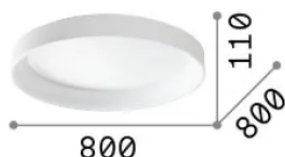

Quellinfo

Integrierte Quelle	-
Austauschbare Quelle	No
Leistung	LED 62 W
Emissionen	-
Maximaler Verbrauch	-
Merkmale LED	LED SMD
CCT LED	3000 K
Dauer LED (t. 25°C)	50 h
CRI	> 90
SDCM	3
Lichtstrahlwinkel	150°
Lichtstrahlfluss	7100 lm
Leuchtmittel enthalten	1
Glühbirne empfehlen	LED INTEGRATO 7100Lm 3000K