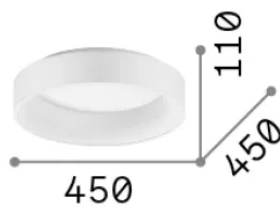

Allgemeine Information

Innen - Deckenleuchten

Ean	8021696307206
Artikel	ZIGGY PL D045 NERO
Installation	Deckenleuchten
Garantie	5 years
Bruttogewicht	3.6 kg
Volumen	0.033614 m ³

Technische Information

Nettogewicht	2.5 kg
Isolationsklasse	II
Schutzindex	IP20
Einhaltung	-
Betriebstemperatur	-
Dimmer	Non-dimmable
Leistung	220-240 V AC
Energieversorgung	-

Quellinfo

Integrierte Quelle	-
Austauschbare Quelle	No
Leistung	LED 30 W
Emissionen	-
Maximaler Verbrauch	-
Merkmale LED	LED SMD
CCT LED	3000 K
Dauer LED (t. 25°C)	50 h
CRI	> 90
SDCM	3
Lichtstrahlwinkel	150°
Lichtstrahlfluss	3150 lm
Leuchtmittel enthalten	1
Glühbirne empfehlen	LED INTEGRATO 3150Lm 3000K