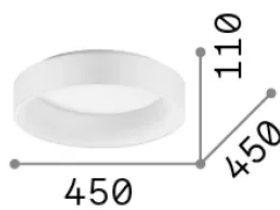

Quellinfo

Integrierte Quelle	-
Austauschbare Quelle	No
Leistung	LED 30 W
Emissionen	-
Maximaler Verbrauch	-
Merkmale LED	LED SMD
CCT LED	3000 K
Dauer LED (t. 25°C)	50 h
CRI	> 90
SDCM	3
Lichtstrahlwinkel	150°
Lichtstrahlfluss	3150 lm
Leuchtmittel enthalten	1
Glühbirne empfehlen	LED INTEGRATO 3150Lm 3000K