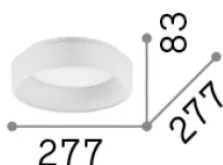

Allgemeine Information

Innen - Deckenleuchten

Ean	8021696293769
Artikel	ZIGGY PL D030 NERO
Installation	Deckenleuchten
Garantie	5 years
Bruttogewicht	1.8 kg
Volumen	0.00961 m ³

Technische Information

Nettogewicht	1.35 kg
Isolationsklasse	II
Schutzindex	IP20
Einhaltung	-
Betriebstemperatur	-
Dimmer	Non-dimmable
Leistung	220-240 V AC
Energieversorgung	-

Quellinfo

Integrierte Quelle	-
Austauschbare Quelle	No
Leistung	LED 21 W
Emissionen	-
Maximaler Verbrauch	-
Merkmale LED	LED SMD
CCT LED	3000 K
Dauer LED (t. 25°C)	50 h
CRI	> 90
SDCM	3
Lichtstrahlwinkel	150°
Lichtstrahlfluss	2750 lm
Leuchtmittel enthalten	1
Glühbirne empfehlen	LED INTEGRATO 2750Lm 3000K