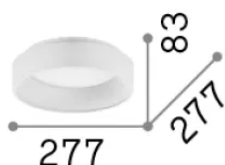

Allgemeine Information

Innen - Deckenleuchten

Ean	8021696293776
Artikel	ZIGGY PL D030 BIANCO
Installation	Deckenleuchten
Garantie	5 years
Bruttogewicht	1.8 kg
Volumen	0.00961 m ³

Technische Information

Nettogewicht	1.35 kg
Isolationsklasse	II
Schutzindex	IP20
Einhaltung	-
Betriebstemperatur	-
Dimmer	Non-dimmable
Leistung	220-240 V AC
Energieversorgung	-

Quellinfo

Integrierte Quelle	-
Austauschbare Quelle	No
Leistung	LED 21 W
Emissionen	-
Maximaler Verbrauch	-
Merkmale LED	LED SMD
CCT LED	3000 K
Dauer LED (t. 25°C)	50 h
CRI	> 90
SDCM	3
Lichtstrahlwinkel	150°
Lichtstrahlfluss	2750 lm
Leuchtmittel enthalten	1
Glühbirne empfehlen	LED INTEGRATO 2750Lm 3000K