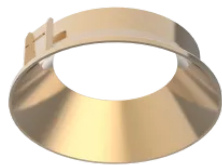

## Technisch - Zubehörteil

<b>Ean</b>	8021696323794
<b>Artikel</b>	ZEUS RIFLETTORE TONDO 21W ORO
<b>Installation</b>	Zubehörteil
<b>Garantie</b>	5 years
<b>Bruttogewicht</b>	0.05 kg
<b>Volumen</b>	0.00072 m <sup>3</sup>