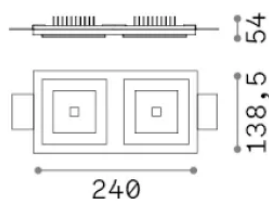

Allgemeine Information

Technisch - Einbauleuchte

Ean	8021696361307
Artikel	ZEPHYR FI D24
Installation	Einbauleuchte
Garantie	5 years
Bruttogewicht	1.45 kg
Volumen	0.006328 m ³

Technische Information

Nettogewicht	1.18 kg
Isolationsklasse	II
Schutzindex	IP20
Einhaltung	-
Betriebstemperatur	-
Dimmer	Non-dimmable
Leistung	220-240 V AC
Energieversorgung	-

Quellinfo

Integrierte Quelle	-
Austauschbare Quelle	No
Leistung	LED 24 W
Emissionen	-
Maximaler Verbrauch	-
Merkmale LED	LED COB CREE
CCT LED	3000 K
Dauer LED (t. 25°C)	50 h
CRI	> 90
SDCM	3
Lichtstrahlwinkel	56°
Lichtstrahlfluss	2400 lm
Leuchtmittel enthalten	1
Glühbirne empfehlen	LED INTEGRATO 2400Lm 3000K