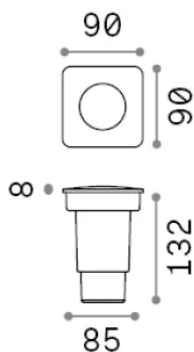

Quellinfo

Integrierte Quelle	-
Austauschbare Quelle	No
Leistung	GU10 max 1 x 6 W
Emissionen	-
Maximaler Verbrauch	-
Leuchtmittel enthalten	1
Glühbirne empfehlen	EAN 8021696188652