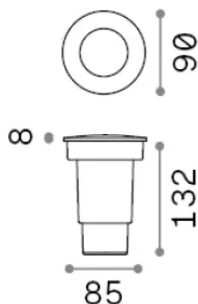

Quellinfo

Integrierte Quelle	-
Austauschbare Quelle	No
Leistung	GU10 max 1 x 6 W
Emissionen	-
Maximaler Verbrauch	-
Leuchtmittel enthalten	1
Glühbirne empfehlen	EAN 8021696188652