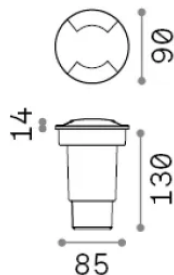

Quellinfo

Integrierte Quelle	-
Austauschbare Quelle	No
Leistung	GU10 max 1 x 6 W
Emissionen	-
Maximaler Verbrauch	-
Leuchtmittel enthalten	1
Glühbirne empfehlen	EAN 8021696188652