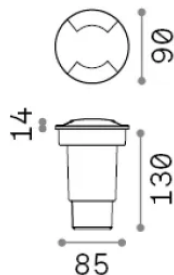

Allgemeine Information

Aussen - Einbauleuchte

Ean	8021696120287
Artikel	WAY FI D90 ROUND DOUBLE
Installation	Einbauleuchte
Garantie	5 years
Bruttogewicht	0.33 kg
Volumen	0.002 m ³

Technische Information

Nettogewicht	0.26 kg
Isolationsklasse	II
Schutzindex	IP67
Einhaltung	CE
Betriebstemperatur	-15° ~ +45 °C
Dimmer	Non-dimmable
Leistung	220-240 V AC
Energieversorgung	Not required
Lastwiderstand	IK10

Quellinfo

Integrierte Quelle	Light bulb (included, settable CCT 2700 / 4000 K)
Austauschbare Quelle	Replaceable
Leistung	GU10 max 1 x 6 W
Emissionen	Direct Asymmetrical
Maximaler Verbrauch	-
Leuchtmittel enthalten	188652 FUMAGALLI LED CLASSIC GU10 3.5W SETTABILE
Glühbirne empfehlen	253497 GU10 05W 430Lm 4000K CRI90