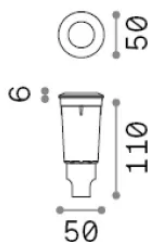

Quellinfo

Integrierte Quelle	-
Austauschbare Quelle	No
Leistung	G9 max1 x 1,7 W
Emissionen	-
Maximaler Verbrauch	-
Merkmale LED	LED G9 1.7W 3000K
CCT LED	-
Dauer LED (t. 25°C)	-
CRI	-
Lichtstrahlwinkel	-
Nützlicher Lichtstrom	-