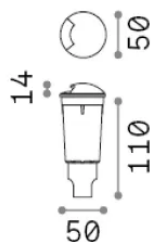

Allgemeine Information

Aussen - Einbauleuchte

Ean	8021696269504
Artikel	WAY FI D50 ROUND SINGLE
Installation	Einbauleuchte
Garantie	5 years
Bruttogewicht	0.11 kg
Volumen	0.000546 m ³

Technische Information

Nettogewicht	0.08 kg
Isolationsklasse	II
Schutzindex	IP67
Einhaltung	-
Betriebstemperatur	-
Dimmer	Non-dimmable
Leistung	220-240 V AC
Energieversorgung	-

Quellinfo

Integrierte Quelle	-
Austauschbare Quelle	No
Leistung	G9 max1 x 1,7 W
Emissionen	-
Maximaler Verbrauch	-
Merkmale LED	LED G9 1.7W 3000K
CCT LED	-
Dauer LED (t. 25°C)	-
CRI	-
Lichtstrahlwinkel	-
Nützlicher Lichtstrom	-