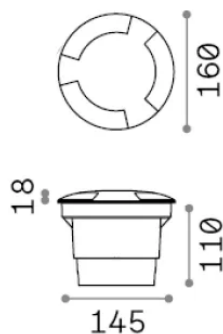

Allgemeine Information

Aussen - Einbauleuchte

Ean	8021696120362
Artikel	WAY FI D160 ROUND TRIPLE
Installation	Einbauleuchte
Garantie	5 years
Bruttogewicht	0.83 kg
Volumen	0.004199 m ³

Technische Information

Nettogewicht	0.74 kg
Isolationsklasse	II
Schutzindex	IP67
Einhaltung	-
Betriebstemperatur	-
Dimmer	Non-dimmable
Leistung	220-240 V AC
Energieversorgung	-

Quellinfo

Integrierte Quelle	-
Austauschbare Quelle	No
Leistung	GX53 max 1 x 10 W
Emissionen	-
Maximaler Verbrauch	-
Leuchtmittel enthalten	1
Glühbirne empfehlen	EAN 8021696191898