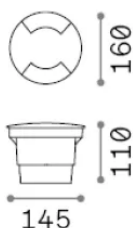

Quellinfo

Integrierte Quelle	-
Austauschbare Quelle	No
Leistung	GX53 max1 x 10 W
Emissionen	-
Maximaler Verbrauch	-
Merkmale LED	-
CCT LED	-
Dauer LED (t. 25°C)	-
CRI	-
Lichtstrahlwinkel	-
Nützlicher Lichtstrom	-