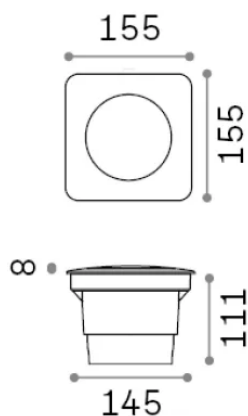

Quellinfo

Integrierte Quelle	-
Austauschbare Quelle	No
Leistung	GX53 max 1 x 10 W
Emissionen	-
Maximaler Verbrauch	-
Leuchtmittel enthalten	1
Glühbirne empfohlen	EAN 8021696191898