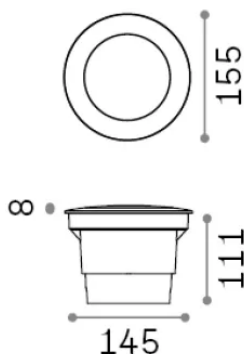

Allgemeine Information

Aussen - Einbauleuchte

Ean	8021696120324
Artikel	WAY FI D155 ROUND WIDE
Installation	Einbauleuchte
Garantie	5 years
Bruttogewicht	0.77 kg
Volumen	0.00442 m ³

Technische Information

Nettogewicht	0.67 kg
Isolationsklasse	II
Schutzindex	IP67
Einhaltung	-
Betriebstemperatur	-
Dimmer	Non-dimmable
Leistung	220-240 V AC
Energieversorgung	-

Quellinfo

Integrierte Quelle	-
Austauschbare Quelle	No
Leistung	GX53 max 1 x 10 W
Emissionen	-
Maximaler Verbrauch	-
Leuchtmittel enthalten	1
Glühbirne empfehlen	EAN 8021696191898