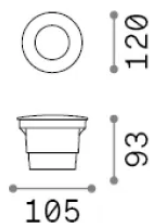

Allgemeine Information

Aussen - Stehleuchten

Ean	8021696351544
Artikel	WAY FI D120 ROUND WIDE
Installation	Stehleuchten
Garantie	5 years
Bruttogewicht	0.42 kg
Volumen	0.002282 m ³

Technische Information

Nettogewicht	0.37 kg
Isolationsklasse	II
Schutzindex	IP67
Einhaltung	-
Betriebstemperatur	-
Dimmer	Non-dimmable
Leistung	220-240 V AC
Energieversorgung	-

Quellinfo

Integrierte Quelle	-
Austauschbare Quelle	No
Leistung	GX53 max1 x 3 W
Emissionen	-
Maximaler Verbrauch	-
Merkmale LED	-
CCT LED	-
Dauer LED (t. 25°C)	-
CRI	-
Lichtstrahlwinkel	-
Nützlicher Lichtstrom	-