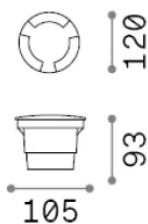

Allgemeine Information

Aussen - Stehleuchten

Ean	8021696351582
Artikel	WAY FI D120 ROUND TRIPLE
Installation	Stehleuchten
Garantie	5 years
Bruttogewicht	0.42 kg
Volumen	0.002197 m ³

Technische Information

Nettogewicht	0.37 kg
Isolationsklasse	II
Schutzindex	IP67
Einhaltung	-
Betriebstemperatur	-
Dimmer	Non-dimmable
Leistung	220-240 V AC
Energieversorgung	-

Quellinfo

Integrierte Quelle	-
Austauschbare Quelle	No
Leistung	GX53 max1 x 3 W
Emissionen	-
Maximaler Verbrauch	-
Merkmale LED	-
CCT LED	-
Dauer LED (t. 25°C)	-
CRI	-
Lichtstrahlwinkel	-
Nützlicher Lichtstrom	-