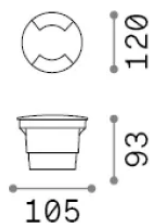

Allgemeine Information

Aussen - Stehleuchten

| | |
|----------------------|--------------------------|
| Ean | 8021696351551 |
| Artikel | WAY FI D120 ROUND DOUBLE |
| Installation | Stehleuchten |
| Garantie | 5 years |
| Bruttogewicht | 0.4 kg |
| Volumen | 0.002197 m ³ |

Quellinfo

| | |
|------------------------------|-----------------|
| Integrierte Quelle | - |
| Austauschbare Quelle | No |
| Leistung | GX53 max1 x 3 W |
| Emissionen | - |
| Maximaler Verbrauch | - |
| Merkmale LED | - |
| CCT LED | - |
| Dauer LED (t. 25°C) | - |
| CRI | - |
| Lichtstrahlwinkel | - |
| Nützlicher Lichtstrom | - |