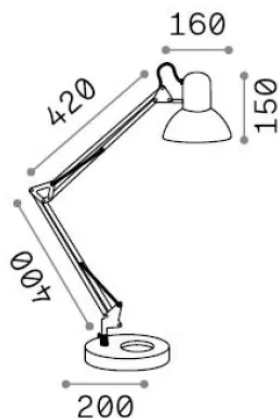

Allgemeine Information

Innen - Tischleuchten

Ean	8021696265278
Artikel	WALLY TL1 TOTALE NERO
Installation	Tischleuchten
Garantie	5 years
Bruttogewicht	3.45 kg
Volumen	0.011269 m ³

Technische Information

Nettogewicht	2.45 kg
Isolationsklasse	II
Schutzindex	IP20
Einhaltung	-
Betriebstemperatur	-
Dimmer	Non-dimmable
Leistung	220-240 V AC
Energieversorgung	-

Quellinfo

Integrierte Quelle	-
Austauschbare Quelle	No
Leistung	E27 max 1 x 42 W
Emissionen	-
Maximaler Verbrauch	-