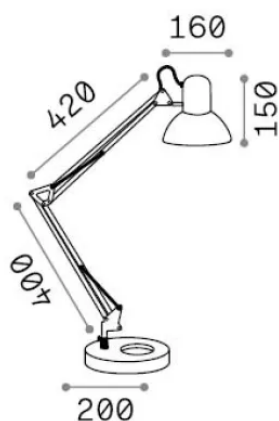

Nettogewicht	2.45 kg
Isolationsklasse	II
Schutzindex	IP20
Einhaltung	-
Betriebstemperatur	-
Dimmer	Non-dimmable
Leistung	220-240 V AC
Energieversorgung	-

Quellinfo

Integrierte Quelle	-
Austauschbare Quelle	No
Leistung	E27 max 1 x 42 W
Emissionen	-
Maximaler Verbrauch	-