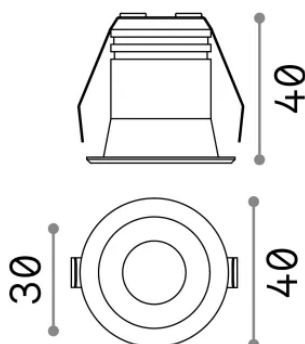

Allgemeine Information

Technisch - Einbauleuchte

Ean	8021696244846
Artikel	VIRUS FI NERO
Installation	Einbauleuchte
Garantie	5 years
Bruttogewicht	0.08 kg
Volumen	0.00044 m ³

Technische Information

Nettogewicht	0.07 kg
Isolationsklasse	II
Schutzindex	IP20
Einhaltung	-
Betriebstemperatur	-
Dimmer	Non-dimmable
Leistung	220-240 V AC
Energieversorgung	-

Quellinfo

Integrierte Quelle	-
Austauschbare Quelle	No
Leistung	3 W
Emissionen	-
Maximaler Verbrauch	-
Merkmale LED	LED SMD OSRAM
CCT LED	3000 K
Dauer LED (t. 25°C)	50 h
CRI	> 90
SDCM	3
Lichtstrahlwinkel	20°
Lichtstrahlfluss	210 lm
Nützlicher Lichtstrom	-