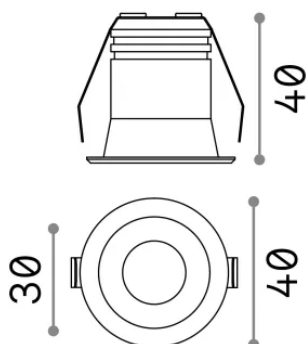

## Quellinfo

<b>Integrierte Quelle</b>	-
<b>Austauschbare Quelle</b>	No
<b>Leistung</b>	3 W
<b>Emissionen</b>	-
<b>Maximaler Verbrauch</b>	-
<b>Merkmale LED</b>	LED SMD OSRAM
<b>CCT LED</b>	3000 K
<b>Dauer LED (t. 25°C)</b>	50 h
<b>CRI</b>	> 90
<b>SDCM</b>	3
<b>Lichtstrahlwinkel</b>	20°
<b>Lichtstrahlfluss</b>	210 lm
<b>Nützlicher Lichtstrom</b>	-