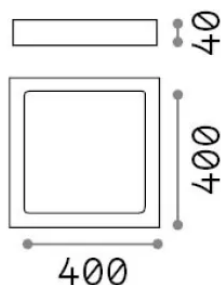

Allgemeine Information

Innen - Deckenleuchten

Ean	8021696321660
Artikel	UNIVERSAL PL D40 SQUARE 4000K
Installation	Deckenleuchten
Garantie	5 years
Bruttogewicht	2.18 kg
Volumen	0.008405 m ³

Technische Information

Nettogewicht	2 kg
Isolationsklasse	II
Schutzindex	IP20
Einhaltung	-
Betriebstemperatur	-
Dimmer	Non-dimmable
Leistung	100-240 V AC
Energieversorgung	-

Quellinfo

Integrierte Quelle	-
Austauschbare Quelle	No
Leistung	36 W
Emissionen	-
Maximaler Verbrauch	-
Merkmale LED	LED SMD
CCT LED	4000 K
Dauer LED (t. 25°C)	25 h
CRI	> 90
SDCM	3
Lichtstrahlwinkel	118°
Lichtstrahlfluss	4200 lm
Nützlicher Lichtstrom	-