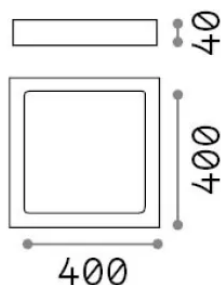

Allgemeine Information

Innen - Deckenleuchten

Ean	8021696240374
Artikel	UNIVERSAL PL D40 SQUARE 3000K
Installation	Deckenleuchten
Garantie	5 years
Bruttogewicht	2.18 kg
Volumen	0.008405 m ³

Technische Information

Nettogewicht	2 kg
Isolationsklasse	II
Schutzindex	IP20
Einhaltung	-
Betriebstemperatur	-
Dimmer	Non-dimmable
Leistung	100-240 V AC
Energieversorgung	-

Quellinfo

Integrierte Quelle	-
Austauschbare Quelle	No
Leistung	36 W
Emissionen	-
Maximaler Verbrauch	-
Merkmale LED	LED SMD
CCT LED	3000 K
Dauer LED (t. 25°C)	25 h
CRI	> 90
SDCM	3
Lichtstrahlwinkel	118°
Lichtstrahlfluss	4050 lm
Nützlicher Lichtstrom	-