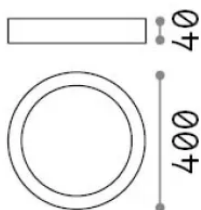

Allgemeine Information

Innen - Deckenleuchten

Ean	8021696321684
Artikel	UNIVERSAL PL D40 ROUND 4000K
Installation	Deckenleuchten
Garantie	5 years
Bruttogewicht	1.56 kg
Volumen	0.008405 m ³

Technische Information

Nettogewicht	1.39 kg
Isolationsklasse	II
Schutzindex	IP20
Einhaltung	-
Betriebstemperatur	-
Dimmer	Non-dimmable
Leistung	100-240 V AC
Energieversorgung	-

Quellinfo

Integrierte Quelle	-
Austauschbare Quelle	No
Leistung	36 W
Emissionen	-
Maximaler Verbrauch	-
Merkmale LED	LED SMD
CCT LED	4000 K
Dauer LED (t. 25°C)	25 h
CRI	> 90
SDCM	3
Lichtstrahlwinkel	118°
Lichtstrahlfluss	4200 lm
Nützlicher Lichtstrom	-