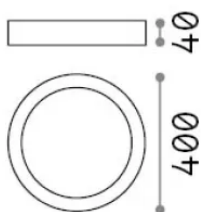

Allgemeine Information

Innen - Deckenleuchten

Ean	8021696240367
Artikel	UNIVERSAL PL D40 ROUND 3000K
Installation	Deckenleuchten
Garantie	5 years
Bruttogewicht	1.54 kg
Volumen	0.007565 m ³

Technische Information

Quellinfo

Integrierte Quelle	Integrated LED module
Austauschbare Quelle	No
Leistung	36 W
Emissionen	Direct
Maximaler Verbrauch	max 36 W
Merkmale LED	LED SMD
CCT LED	3000 K
Dauer LED (t. 25°C)	25000 h
CRI	> 90
SDCM	3
Lichtstrahlwinkel	118°
Lichtstrahlfluss	4050 lm
Nützlicher Lichtstrom	3010 lm
Photobiologisches Risiko	EXEMPT