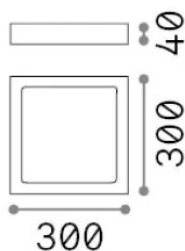

Allgemeine Information

Innen - Deckenleuchten

Ean	8021696321707
Artikel	UNIVERSAL PL D30 SQUARE 4000K
Installation	Deckenleuchten
Garantie	5 years
Bruttogewicht	1.18 kg
Volumen	0.004325 m³

Technische Information

Nettogewicht	1.07 kg
Isolationsklasse	II
Schutzindex	IP20
Einhaltung	-
Betriebstemperatur	-
Dimmer	Non-dimmable
Leistung	220-240 V AC
Energieversorgung	-

Quellinfo

Integrierte Quelle	-
Austauschbare Quelle	No
Leistung	22 W
Emissionen	-
Maximaler Verbrauch	-
Merkmale LED	LED SMD
CCT LED	4000 K
Dauer LED (t. 25°C)	30 h
CRI	> 90
SDCM	3
Lichtstrahlwinkel	118°
Lichtstrahlfluss	3000 lm
Nützlicher Lichtstrom	-