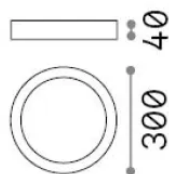

## Quellinfo

<b>Integrierte Quelle</b>	Integrated LED module
<b>Austauschbare Quelle</b>	No
<b>Leistung</b>	22 W
<b>Emissionen</b>	Direct
<b>Maximaler Verbrauch</b>	max 22 W
<b>Merkmale LED</b>	LED SMD
<b>CCT LED</b>	3000 K
<b>Dauer LED (t. 25°C)</b>	30000 h
<b>CRI</b>	> 90
<b>SDCM</b>	3
<b>Lichtstrahlwinkel</b>	110°
<b>Lichtstrahlfluss</b>	2700 lm
<b>Nützlicher Lichtstrom</b>	2000 lm
<b>Photobiologisches Risiko</b>	1