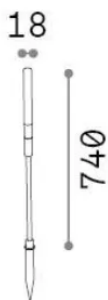

## Aussen - Stehleuchten

<b>Ean</b>	8021696347875
<b>Artikel</b>	TWIGGY LINE PT H74 COFFEE
<b>Installation</b>	Stehleuchten
<b>Garantie</b>	5 years
<b>Bruttogewicht</b>	0.31 kg
<b>Volumen</b>	0.002299 m <sup>3</sup>