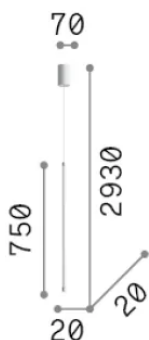

Allgemeine Information

Innen - Aufhängung

Ean	8021696352671
Artikel	TUBIX SP D075
Installation	Aufhängung
Garantie	5 years
Bruttogewicht	0.88 kg
Volumen	0.010659 m ³

Technische Information

Nettogewicht	0.5 kg
Isolationsklasse	II
Schutzindex	IP20
Einhaltung	-
Betriebstemperatur	-
Dimmer	Non-dimmable
Leistung	220-240 V AC
Energieversorgung	-

Quellinfo

Integrierte Quelle	-
Austauschbare Quelle	No
Leistung	LED 11 W
Emissionen	-
Maximaler Verbrauch	-
Merkmale LED	LED SMD
CCT LED	3000 K
Dauer LED (t. 25°C)	30 h
CRI	> 90
SDCM	3
Lichtstrahlfluss	1200 lm
Leuchtmittel enthalten	1
Glühbirne empfehlen	LED INTEGRATO 1200Lm 3000K