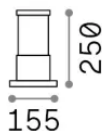

Allgemeine Information

Aussen - Stehleuchten

Ean	8021696369792
Artikel	TRONCO PT1 H25 COFFEE
Installation	Stehleuchten
Garantie	5 years
Bruttogewicht	1.4 kg
Volumen	0.008381 m ³

Technische Information

Nettogewicht	1.2 kg
Isolationsklasse	I
Schutzindex	IP65
Einhaltung	CE
Betriebstemperatur	-15° ~ +45 °C
Dimmer	Non-dimmable
Leistung	220-240 V AC
Energieversorgung	Not required