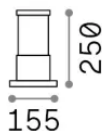

Quellinfo

Integrierte Quelle	Light bulb (not included)
Austauschbare Quelle	No
Leistung	E27 max 1 x 42 W
Emissionen	Diffuse
Maximaler Verbrauch	-
Glühbirne empfehlen	153957 E27 SFERA 4W 4000K CRI80 TRASP