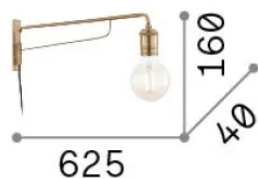

Allgemeine Information

Innen - Wandleuchten

Ean	8021696160214
Artikel	TRIUMPH AP1
Installation	Wandleuchten
Garantie	5 years
Bruttogewicht	0.96 kg
Volumen	0.006804 m ³

Technische Information

Nettogewicht	0.49 kg
Isolationsklasse	II
Schutzindex	IP20
Einhaltung	CE
Betriebstemperatur	0° ~ +40 °C
Dimmer	Non-dimmable
Leistung	220-240 V AC
Energieversorgung	Not required

Quellinfo

Integrierte Quelle	Light bulb (not included)
Austauschbare Quelle	No
Leistung	E27 max 1 x 42 W
Emissionen	Diffuse
Maximaler Verbrauch	-
Glühbirne empfehlen	151687 E27 GOCCIA 04W 2200K CRI80 AMBRA