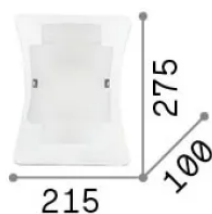

Quellinfo

Integrierte Quelle	Light bulb (not included)
Austauschbare Quelle	No
Leistung	E27 max 1 x 60 W
Emissionen	Diffuse
Maximaler Verbrauch	-
Glühbirne empfehlen	101286 E27 SFERA 4W 3000K CRI80 BIANCO