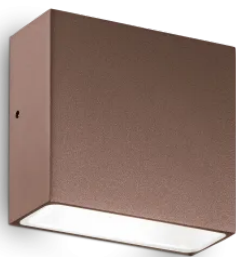

## Aussen - Wandleuchten

<b>Ean</b>	8021696213323
<b>Artikel</b>	TETRIS-1 AP1 COFFEE
<b>Installation</b>	Wandleuchten
<b>Garantie</b>	5 years
<b>Bruttogewicht</b>	0.46 kg
<b>Volumen</b>	0.00084 m <sup>3</sup>