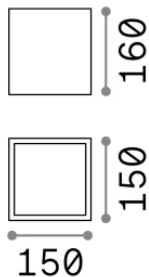

Quellinfo

Integrierte Quelle	-
Austauschbare Quelle	No
Leistung	GU10 max 1 x 20 W
Emissionen	-
Maximaler Verbrauch	-