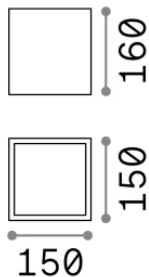

Allgemeine Information

Aussen - Deckenleuchten

Ean	8021696251523
Artikel	TECHO PL1 D15 SQUARE BIANCO
Installation	Deckenleuchten
Garantie	5 years
Bruttogewicht	1.82 kg
Volumen	0.00648 m ³

Technische Information

Nettogewicht	1.7 kg
Isolationsklasse	I
Schutzindex	IP54
Einhaltung	-
Betriebstemperatur	-
Dimmer	Non-dimmable
Leistung	220-240 V AC
Energieversorgung	-

Quellinfo

Integrierte Quelle	-
Austauschbare Quelle	No
Leistung	GU10 max 1 x 20 W
Emissionen	-
Maximaler Verbrauch	-