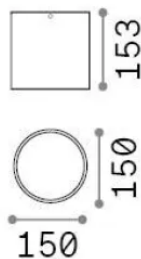

Quellinfo

Integrierte Quelle	-
Austauschbare Quelle	No
Leistung	GU10 max 1 x 20 W
Emissionen	-
Maximaler Verbrauch	-