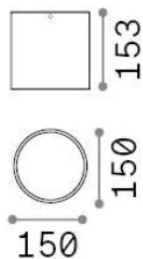

Quellinfo

Integrierte Quelle	-
Austauschbare Quelle	No
Leistung	GU10 max 1 x 20 W
Emissionen	-
Maximaler Verbrauch	-