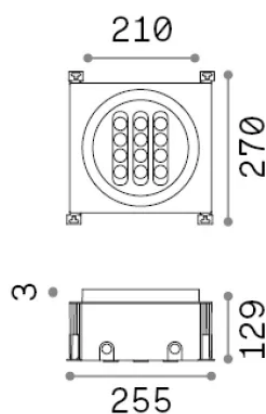

Allgemeine Information

Aussen - Einbauleuchte

Ean	8021696277035
Artikel	TAURUS FI D21
Installation	Einbauleuchte
Garantie	5 years
Bruttogewicht	3.5 kg
Volumen	-

Technische Information

Nettogewicht	3.5 kg
Isolationsklasse	I
Schutzindex	IP67
Einhaltung	CE
Betriebstemperatur	-15° ~ +45 °C
Dimmer	Non-dimmable, On-Off
Leistung	220-240 V AC 50/60 Hz
Energieversorgung	In-built, included NO, electronic
Lastwiderstand	IK10

Quellinfo

Integrierte Quelle	Integrated LED module
Austauschbare Quelle	Replaceable (by qualified operators only)
Leistung	20 W
Emissionen	Direct
Maximaler Verbrauch	max 20 W
Merkmale LED	LED SMD OSRAM
CCT LED	3000 K
Dauer LED (t. 25°C)	50000 h
CRI	> 90
SDCM	3
Lichtstrahlwinkel	28°
Lichtstrahlfluss	2000 lm
Nützlicher Lichtstrom	1660 lm